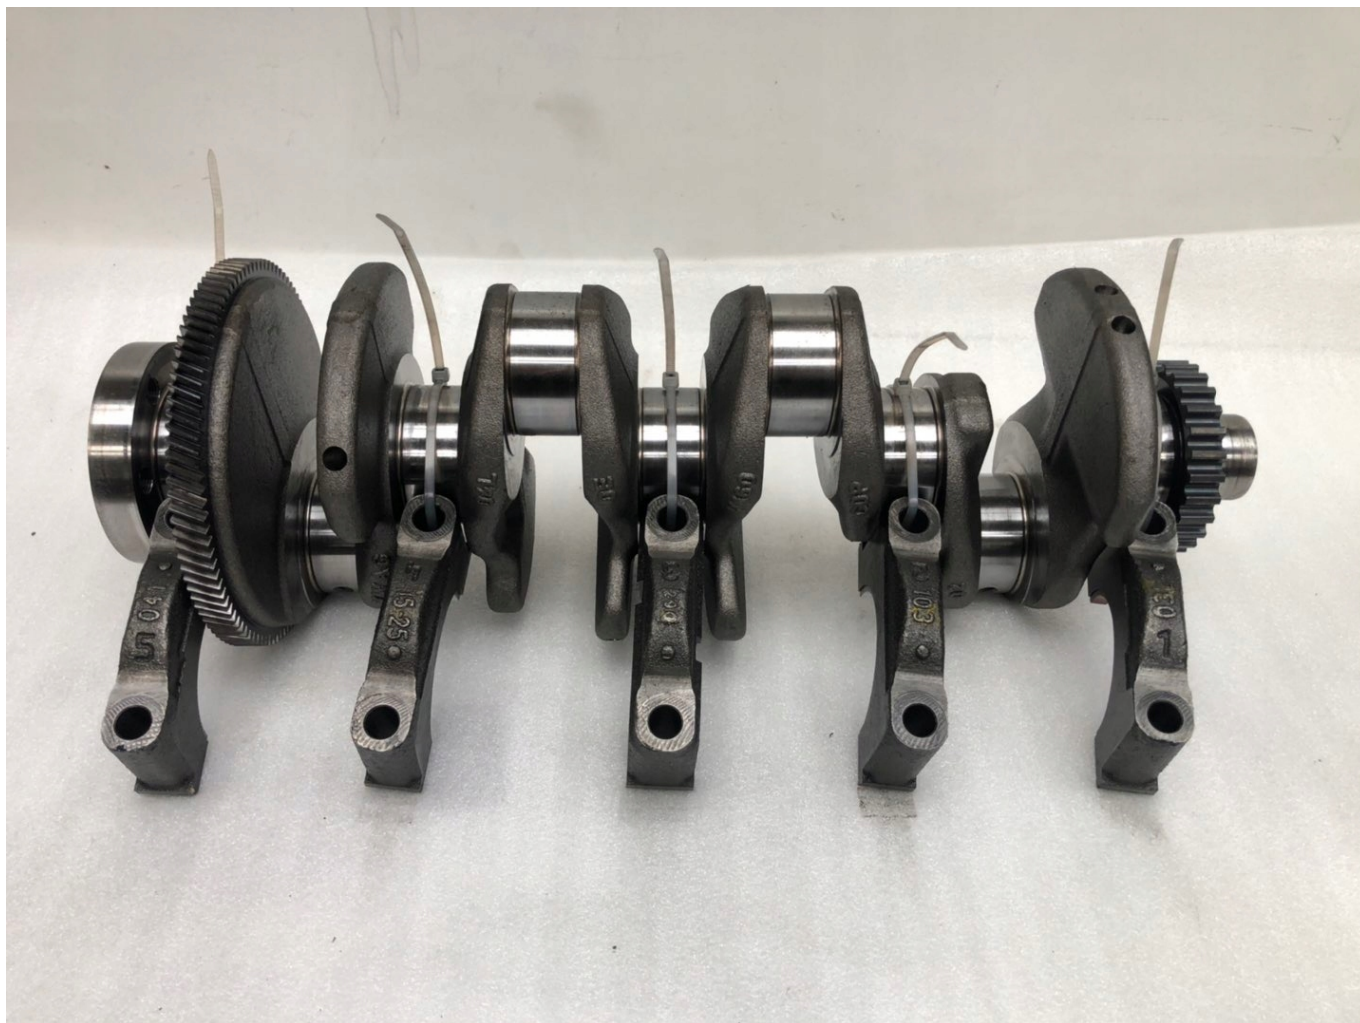

Dane aktualne na dzień: 26-06-2026 04:14

Link do produktu: <https://mk-auto.pl/wal-korbowy-20-tdi-04l105263d-04lde-p-882.html>

Wał korbowy 2.0 TDI 04L105263D 04LDE

Cena	997,48 zł
Dostępność	Dostępny
Czas wysyłki	24 godziny
Numer katalogowy	04L105263D
Kod producenta	04LDE
Producent	Volkswagen
Waga produktu z opakowaniem jednostkowym	15 kg
Numer katalogowy oryginału	04LDE V160
Typ samochodu	4x4/SUV, Samochody osobowe
Producent części	Volkswagen OE
Typ silnika	Diesel

Opis produktu

Wał korbowy 2.0 TDI 04L DE V160 numer zębatki 04L105263D

Wał po przebiegu 30 tyś km , tak jak na zdjęciu z mostkami .

Tłoki dostępne na osobnej aukcji .

Wszystkie części używane lub regenerowane które sprzedajemy są wysyłane w takiej jakości jak prezentują zdjęcia w ofercie . Nie wstawiamy zdjęć części nowych (jest to powszechna metoda niektórych sprzedawców) co sugeruje jakość części nowej a klient otrzymuje coś co nie ma nic wspólnego z prezentowaną na zdjęciach ofertą . Dbamy o jakość naszych części , czyścimy i sprawdzamy . Zawsze otrzymasz to co widzisz na zdjęciu a w przypadku oferty która zawiera wiele sztuk , każda kolejna sztuka jest tej samej jakości .