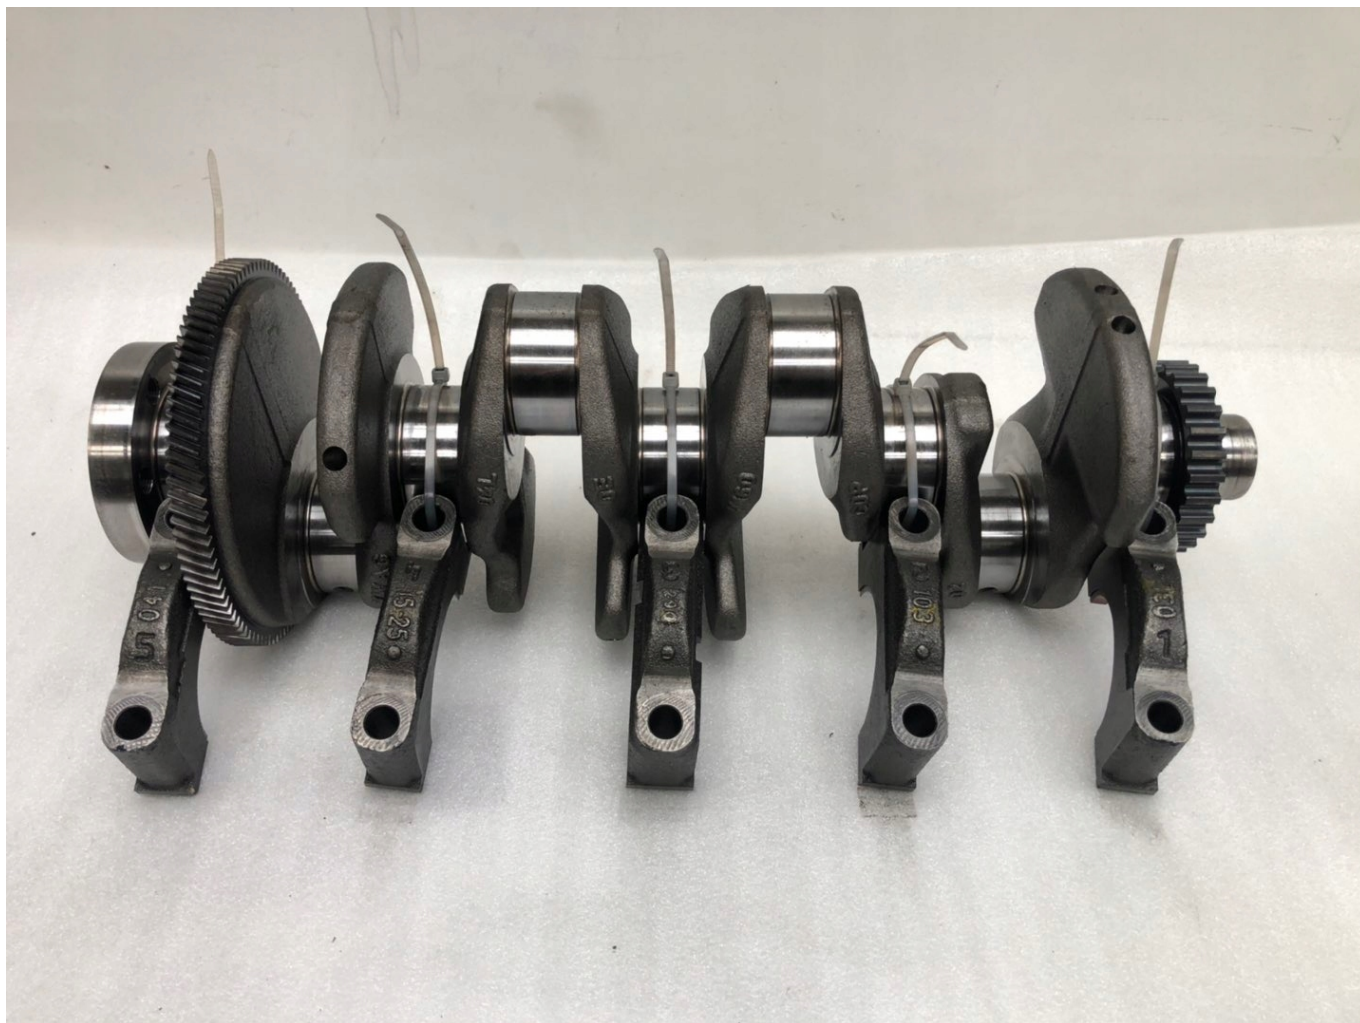

Dane aktualne na dzień: 26-06-2026 05:13

Link do produktu: <https://mk-auto.pl/wal-korbowy-20-tdi-04l105263d-04lde-p-882.html>

Wał korbowy 2.0 TDI 04L105263D 04LDE

Cena	997,48 zł
Dostępność	Dostępny
Czas wysyłki	24 godziny
Numer katalogowy	04L105263D
Kod producenta	04LDE
Producent	Volkswagen
Waga produktu z opakowaniem jednostkowym	15 kg
Numer katalogowy oryginału	04LDE V160
Typ samochodu	4x4/SUV, Samochody osobowe
Producent części	Volkswagen OE
Typ silnika	Diesel

Opis produktu

Wał korbowy 2.0 TDI 04L DE V160 numer zębatki 04L105263D

Wał po przebiegu 30 tyś km , tak jak na zdjęciu z mostkami .

Tłoki dostępne na osobnej aukcji .

Wszystkie części używane lub regenerowane które sprzedajemy są wysyłane w takiej jakości jak prezentują zdjęcia w ofercie . Nie wstawiamy zdjęć części nowych (jest to powszechna metoda niektórych sprzedawców) co sugeruje jakość części nowej a klient otrzymuje coś co nie ma nic wspólnego z prezentowaną na zdjęciach ofertą . Dbamy o jakość naszych części , czyścimy i sprawdzamy . Zawsze otrzymasz to co widzisz na zdjęciu a w przypadku oferty która zawiera wiele sztuk , każda kolejna sztuka jest tej samej jakości .