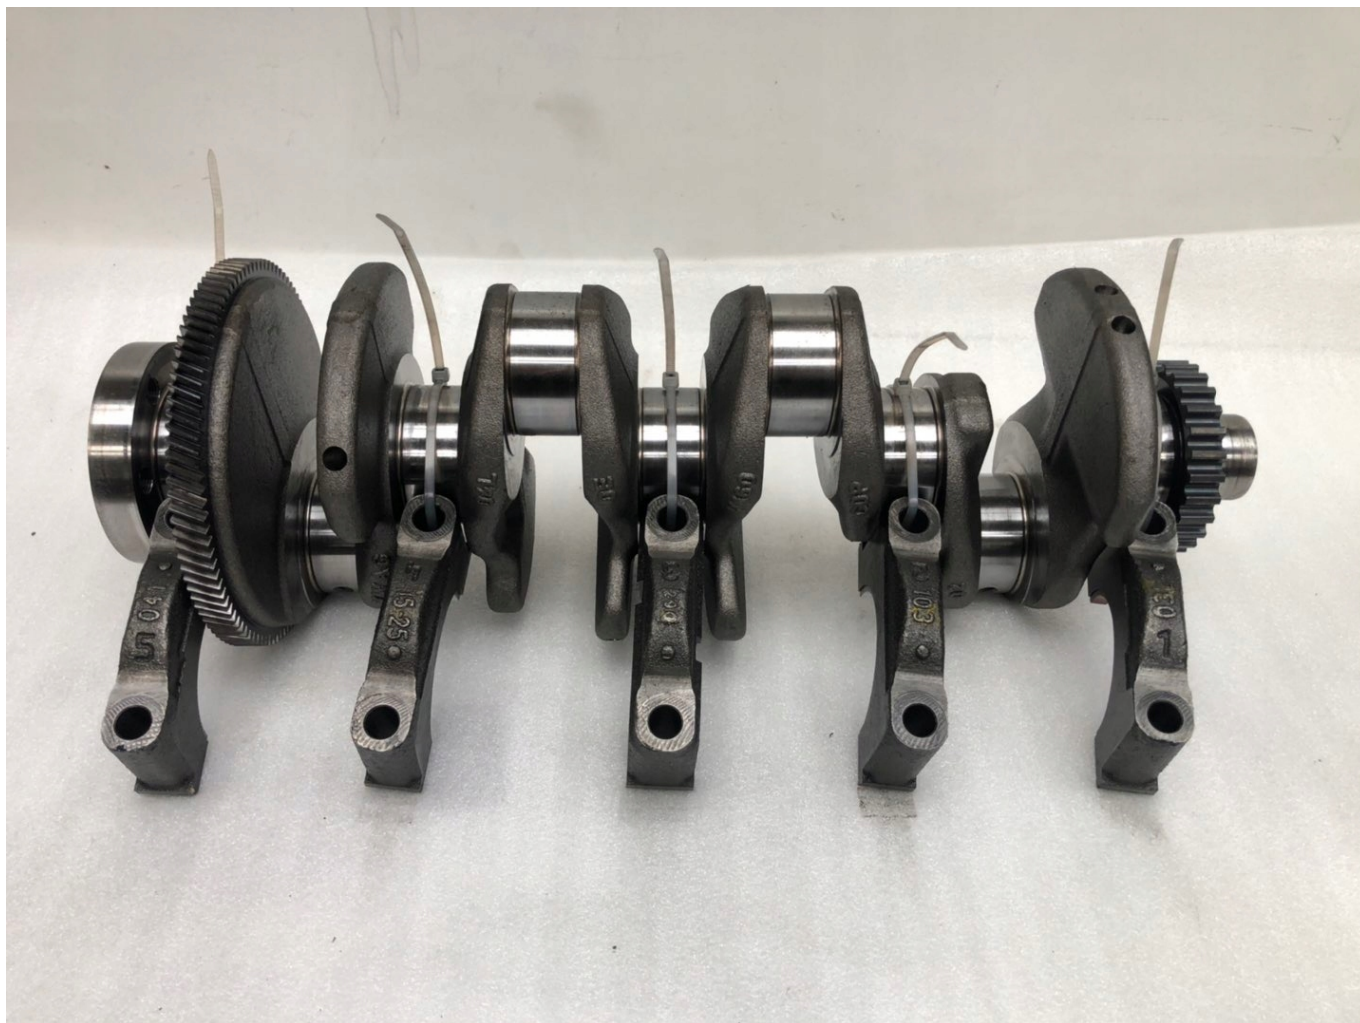

Dane aktualne na dzień: 02-05-2026 03:39

Link do produktu: <https://mk-auto.pl/wal-korbowy-20-tdi-04l105263d-04lde-p-882.html>

Wał korbowy 2.0 TDI 04L105263D 04LDE

Cena	997,48 zł
Dostępność	Dostępny
Czas wysyłki	24 godziny
Numer katalogowy	04L105263D
Kod producenta	04LDE
Producent	Volkswagen
Typ samochodu	4x4/SUV, Samochody osobowe
Waga produktu z opakowaniem jednostkowym	15 kg
Typ silnika	Diesel
Producent części	Volkswagen OE
Numer katalogowy oryginału	04LDE V160

Opis produktu

Wał korbowy 2.0 TDI 04L DE V160 numer zębatki 04L105263D

Wał po przebiegu 30 tyś km , tak jak na zdjęciu z mostkami .

Tłoki dostępne na osobnej aukcji .

Wszystkie części używane lub regenerowane które sprzedajemy są wysyłane w takiej jakości jak prezentują zdjęcia w ofercie . Nie wstawiamy zdjęć części nowych (jest to powszechna metoda niektórych sprzedawców) co sugeruje jakość części nowej a klient otrzymuje coś co nie ma nic wspólnego z prezentowaną na zdjęciach ofertą . Dbamy o jakość naszych części , czyścimy i sprawdzamy . Zawsze otrzymasz to co widzisz na zdjęciu a w przypadku oferty która zawiera wiele sztuk , każda kolejna sztuka jest tej samej jakości .