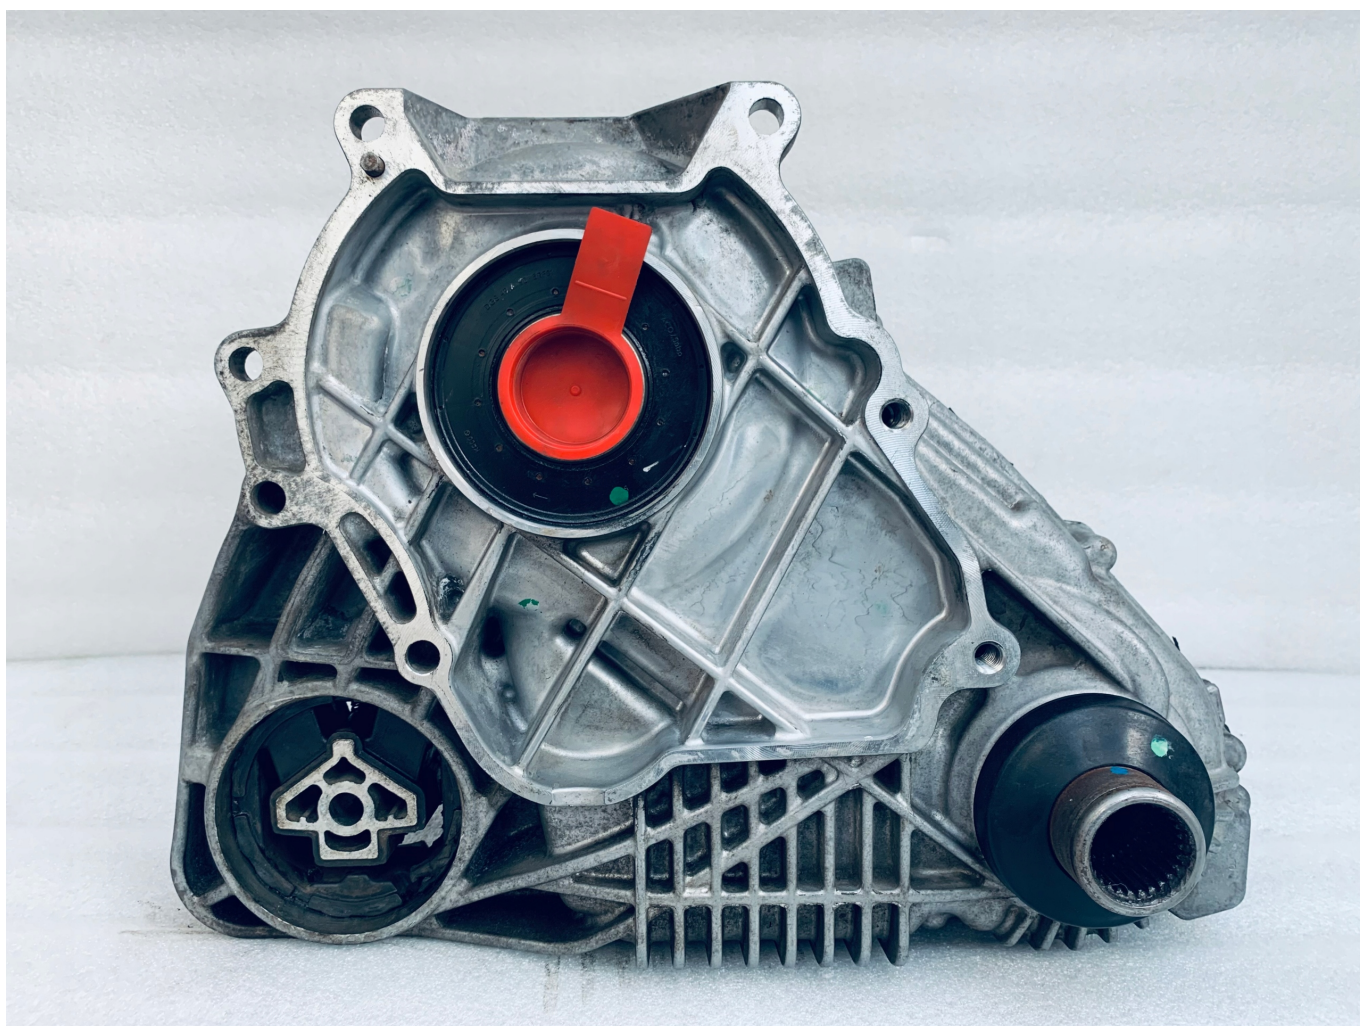

Dane aktualne na dzień: 18-04-2026 06:42

Link do produktu: <https://mk-auto.pl/reduktor-bmw-x3-x4-x5-x6-atc45l-2710-8643151-01-p-935.html>

REDUKTOR BMW X3 X4 X5 X6 ATC45L 2710 8643151-01

Cena	1 969,00 zł
Dostępność	Dostępny
Czas wysyłki	48 godzin
Numer katalogowy	27107649784
Producent	BMW
Typ silnika	Diesel
Typ samochodu	4x4/SUV
Numer katalogowy części	8643151
Numer katalogowy oryginału	8643151
Rodzaj skrzyni	Automatyczna
Producent części	BMW OE
Jakość części (zgodnie z GVO)	Q - oryginał z logo producenta części (OEM, OES)
Numery katalogowe zamienników	27107505376, 27108623348, 27107639265, 27107643760, 27108612554,
Waga produktu z opakowaniem jednostkowym	25 kg

Opis produktu

REDUKTOR BMW X3 X4 X5 X6 ATC45L 2710 8643151-01

F25 X3 20dX B47 N47N 20iX 28dX 28iX N20 N52N 30dX 35dX 35iX

F26 X4 20dX 20iX 28iX 30dX 35dX 35iX M40iX

F15 X5 25dX B47 N47S1 28iX 30dX 35dX 35iX 40dX 40eX M50dX

F16 X6 28iX 30dX 35iX 40dX M50dX

Część używana sprawna.