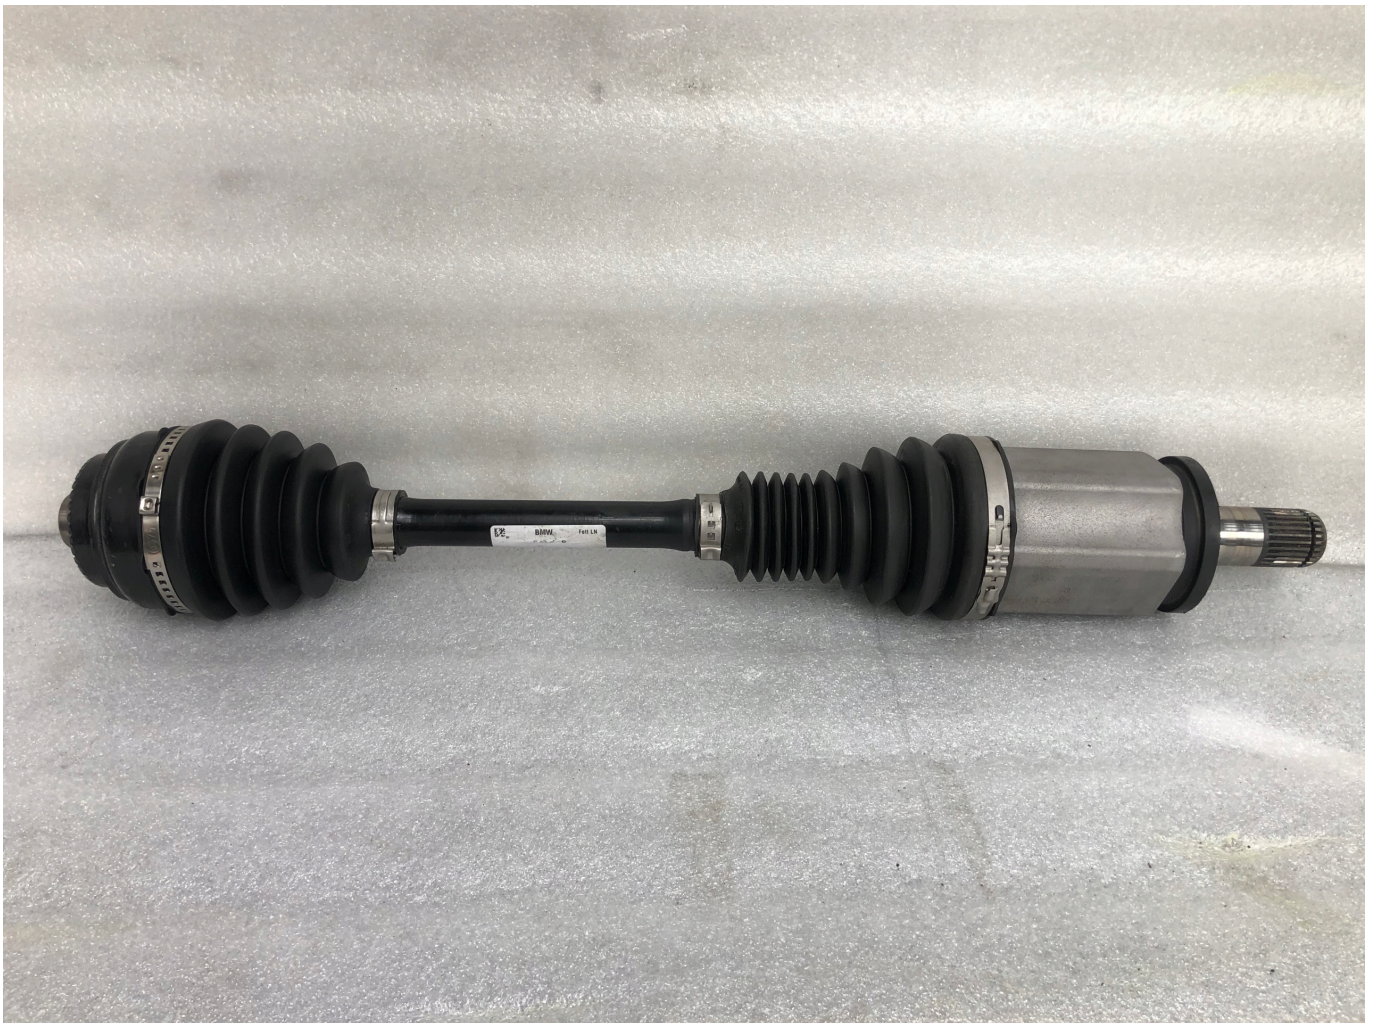

Dane aktualne na dzień: 07-06-2026 16:08

Link do produktu: <https://mk-auto.pl/polos-lewa-przod-bmw-f10-f11-f06-7593043-p-922.html>

Półoś lewa przód BMW F10 F11 F06 7593043

Cena	806,95 zł
Dostępność	Dostępny
Czas wysyłki	24 godziny
Numer katalogowy	7593043
Producent	BMW
Numer katalogowy części	759304304
Typ samochodu	Samochody osobowe
Producent części	BMW OE

Opis produktu