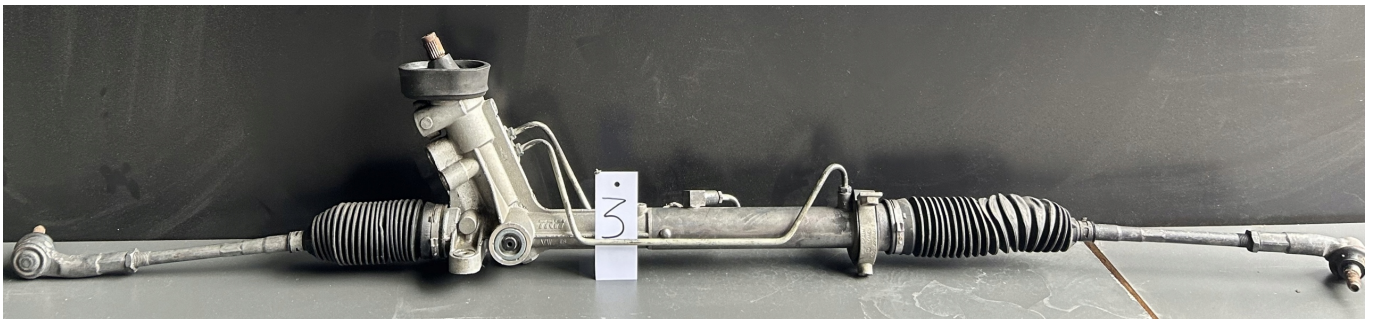

Dane aktualne na dzień: 01-06-2026 21:31

Link do produktu: <https://mk-auto.pl/httpsmk-autoplprzekladnia-kierownicza-vw-polo-6r-fabia-ii-rapid-seat-ibiza-6j-6r1423055k-p-1260-p-1260.html>

Przekładnia kierownicza VW POLO 6R FABIA II RAPID SEAT IBIZA 6J 6R1423055K

Cena	550,00 zł
Dostępność	Dostępny
Czas wysyłki	24 godziny
Numer katalogowy	6R1423055K
Producent	Volkswagen
Wersja	European
Numer katalogowy oryginału	6R1423051, 6R1423051AA, 6R1423051AH
Numer katalogowy części	6R1423055K
Jakość części (zgodnie z GVO)	O - original with manufacturer's logo (OE)
Typ samochodu	Passenger cars
Producent części	Volkswagen OE

Opis produktu

Przekładnia kierownicza 6R1423055K

Oryginalna w idealnym stanie technicznie sprawna jak nowa 12 mies. gwarancji.

Zastosowana w modelach aut grupy Volkswagen:

Skoda Fabia II (w przypadku Skody Fabii może być konieczna zmiana drążków kierowniczych, ponieważ model skody Fabii miał węższe zawieszenie i krótsze drążki, końcówki drążków nie wymagają zmiany)

Skoda Rapid

Seat Ibiza 6J

VW Polo 6R

Audi A1 8X

Przekładnia kierownicza bez miejsca na czujniku konta skrętu (gniazdko zaślepione- tak widoczne obok)

Przekładnie zastosowane w idealnym stanie, demontowane, gdy te modele były nowe, więc mają mały przebieg, są oryginalne nie regenerowane, w większości praktycznie są jak nowe.